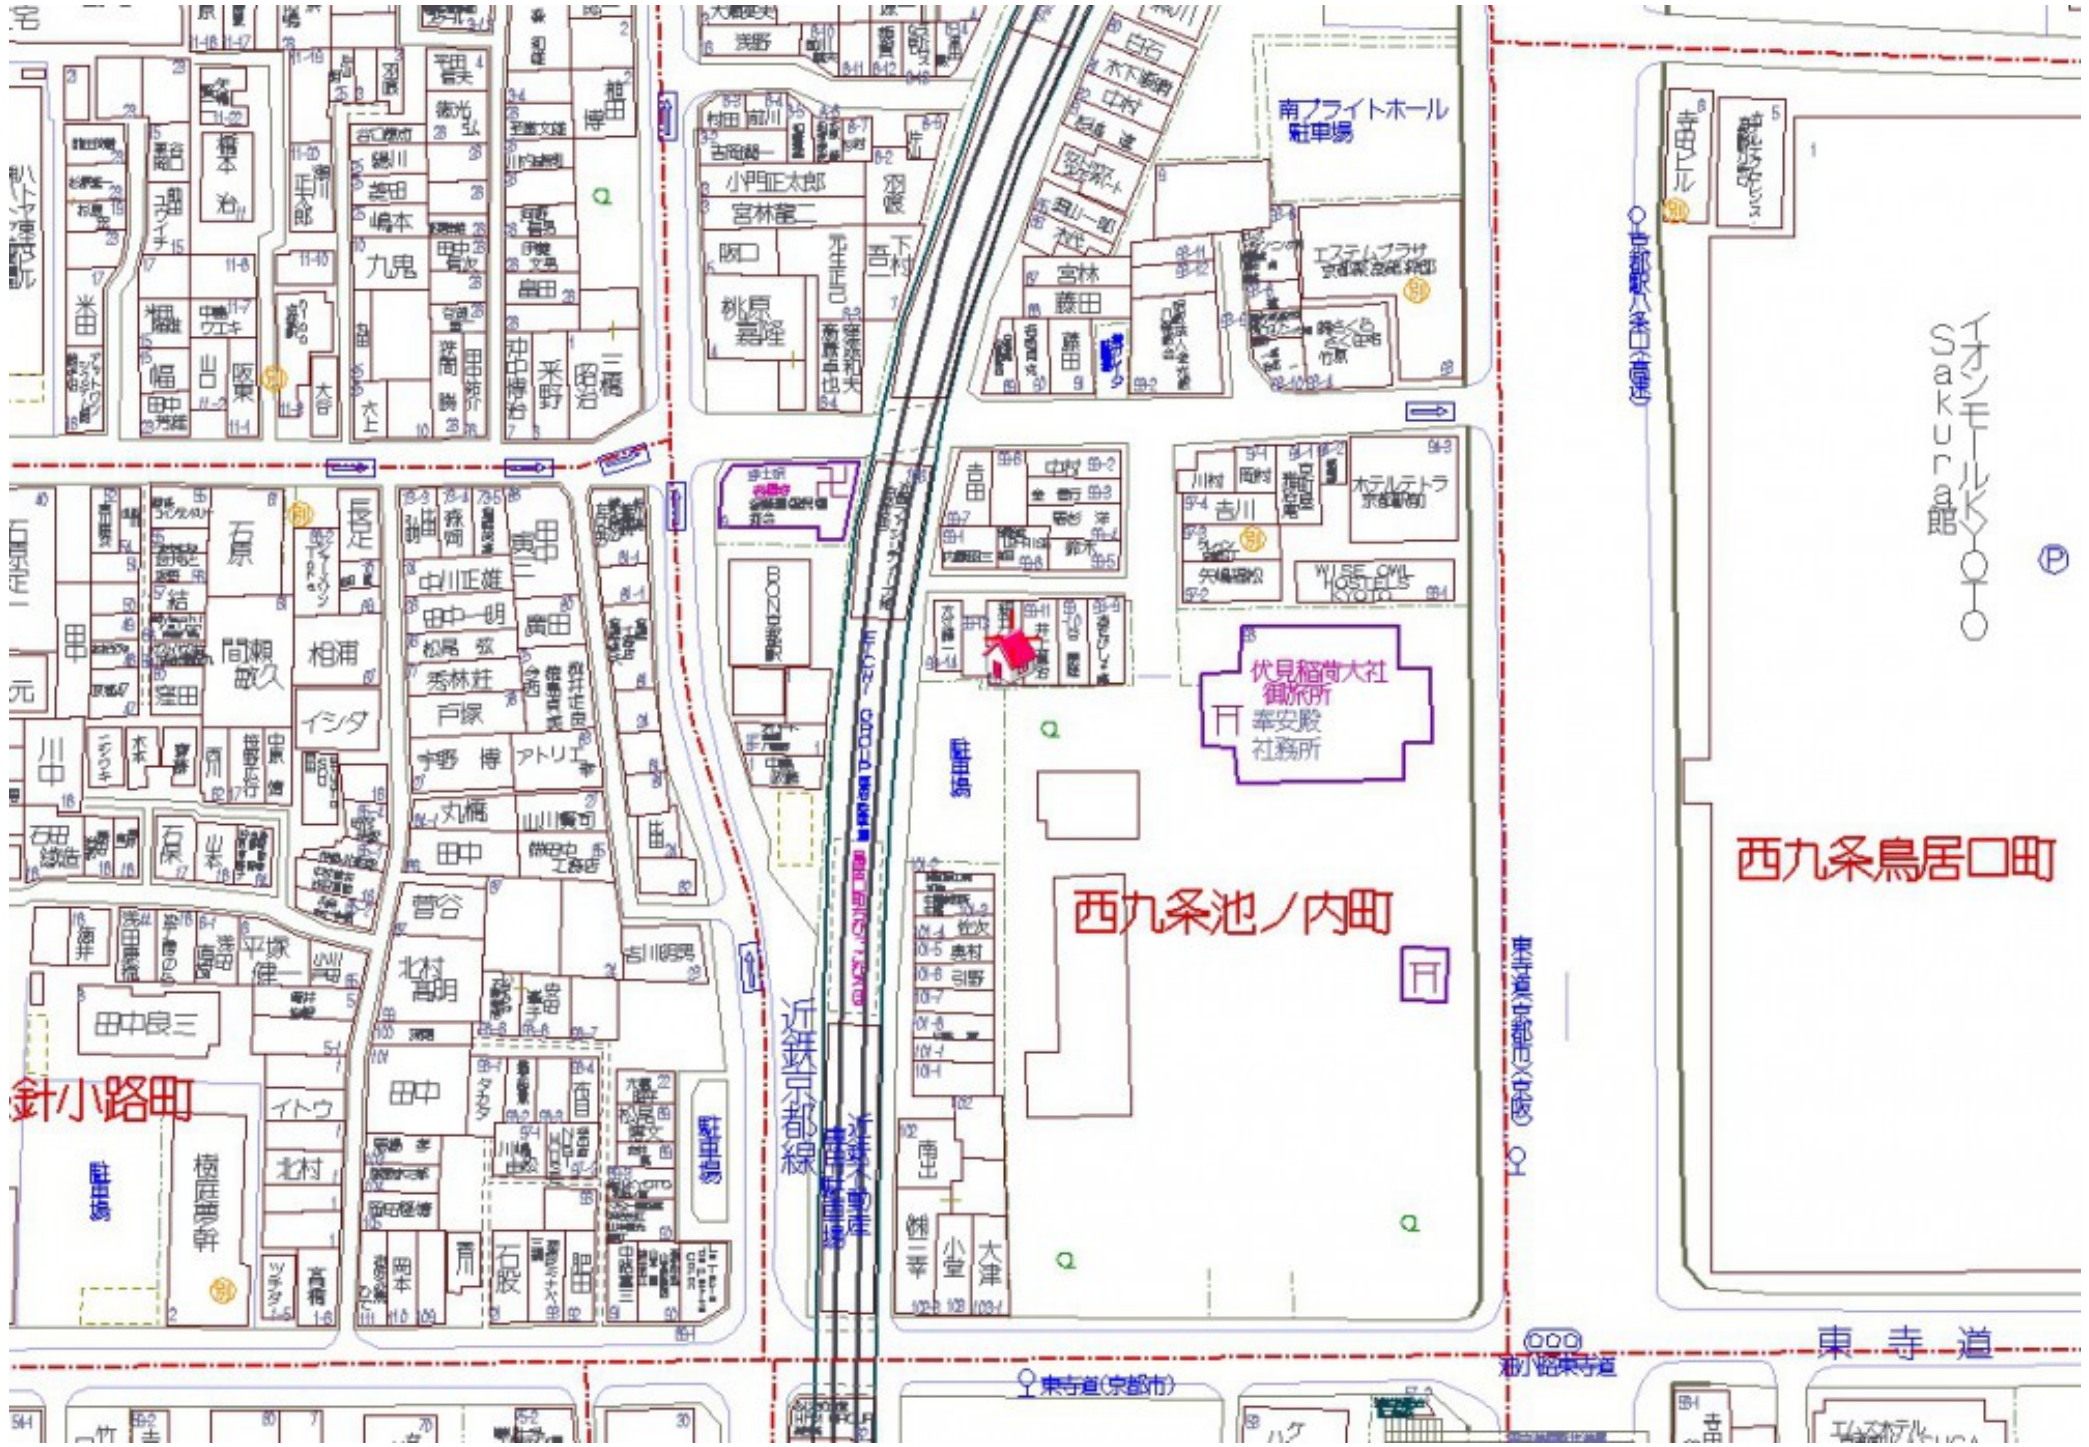

STATION
Sakuragaoka

西九条鳥居口町

西九条池ノ内町

針小路町

東寺道

東寺道(京都市)

新小橋東寺道

近鉄京都市線